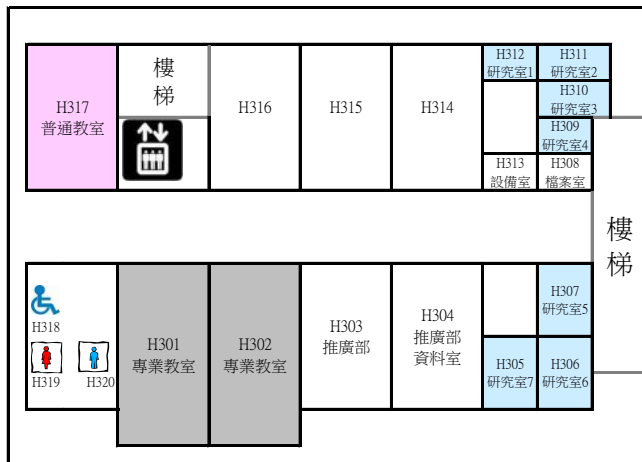

中技大樓上課教室平面圖

圖示 系辦公室 普通教室 教授研究室 專業教室

109年9月2日

2F

4F 普通教室2間

6F 普通教室2間

3F 普通教室1間

5F 普通教室4間

7F 普通教室4間