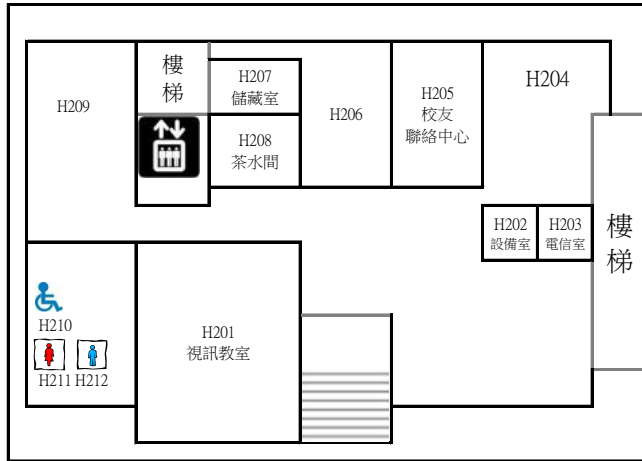

中技大樓上課教室平面圖

圖示 系辦公室 普通教室 教授研究室 專業教室

109年9月2日

2F

4F 普通教室2間

6F 普通教室2間

3F 普通教室1間

5F 普通教室4間

7F 普通教室4間