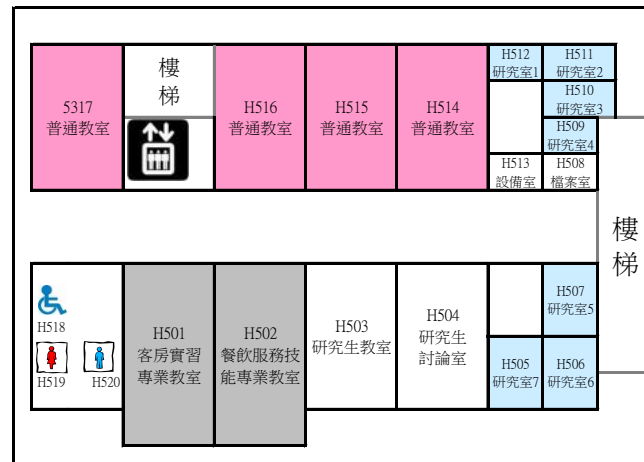

中技大樓上課教室平面圖

圖示 系辦公室 普通教室 教授研究室 專業教室

109年9月2日

2F

4F 普通教室2間

6F 普通教室2間

3F 普通教室1間

5F 普通教室4間

7F 普通教室4間