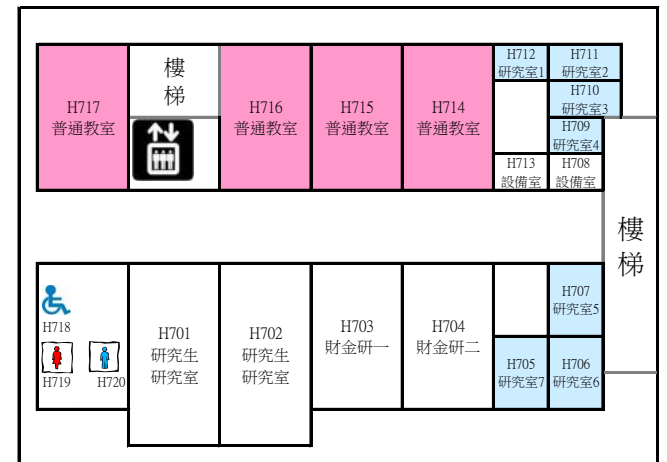

中技大樓上課教室平面圖

圖示 系辦公室 普通教室 教授研究室 專業教室

109年9月2日

2F

4F 普通教室2間

6F 普通教室2間

3F 普通教室1間

5F 普通教室4間

7F 普通教室4間