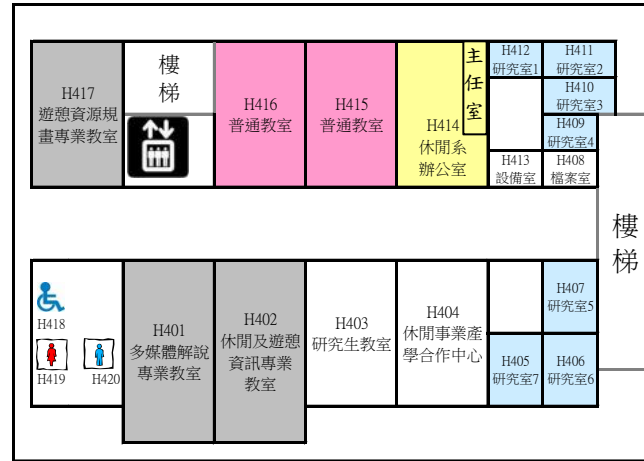

中技大樓上課教室平面圖

圖示 系辦公室 普通教室 教授研究室 專業教室

109年9月2日

2F

4F 普通教室2間

6F 普通教室2間

3F 普通教室1間

5F 普通教室4間

7F 普通教室4間