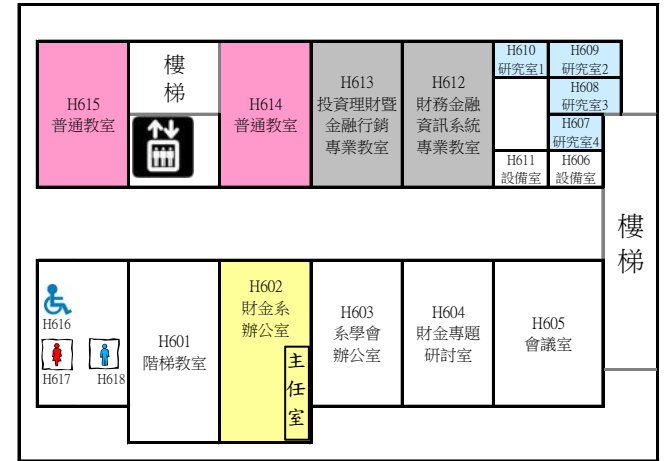

中技大樓上課教室平面圖

圖示 系辦公室 普通教室 教授研究室 專業教室

109年9月2日

2F

4F 普通教室2間

6F 普通教室2間

3F 普通教室1間

5F 普通教室4間

7F 普通教室4間