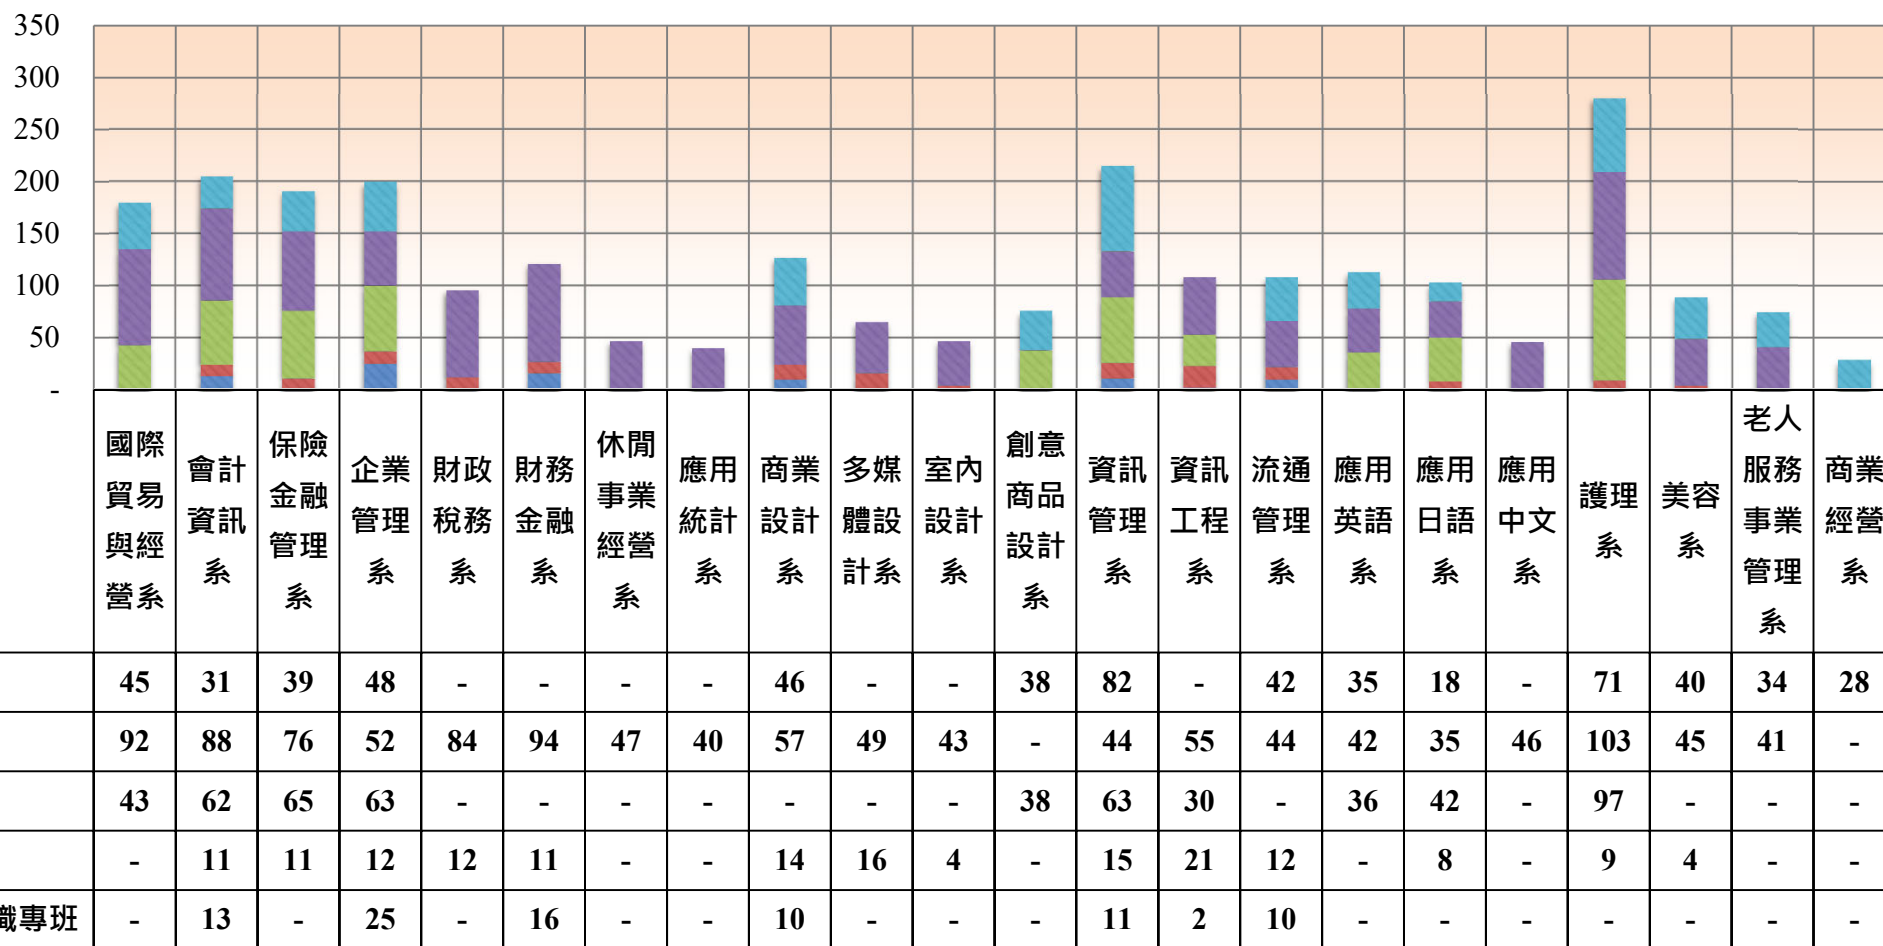

國立臺中科技大學 111學年度日間部畢業人數統計

系別	國際貿易與經營系	會計資訊系	保險金融管理系	企業管理系	財政稅務系	財務金融系	休閒事業經營系	應用統計系	商業設計系	多媒體設計系	室內設計系	創意商品設計系	資訊管理系	資訊工程系	流通管理系	應用英語系	應用日語系	應用中文系	護理系	美容系	老人服務事業管理系	商業經營系
總計	180	205	191	200	96	121	47	40	127	65	47	76	215	108	108	113	103	46	280	89	75	28