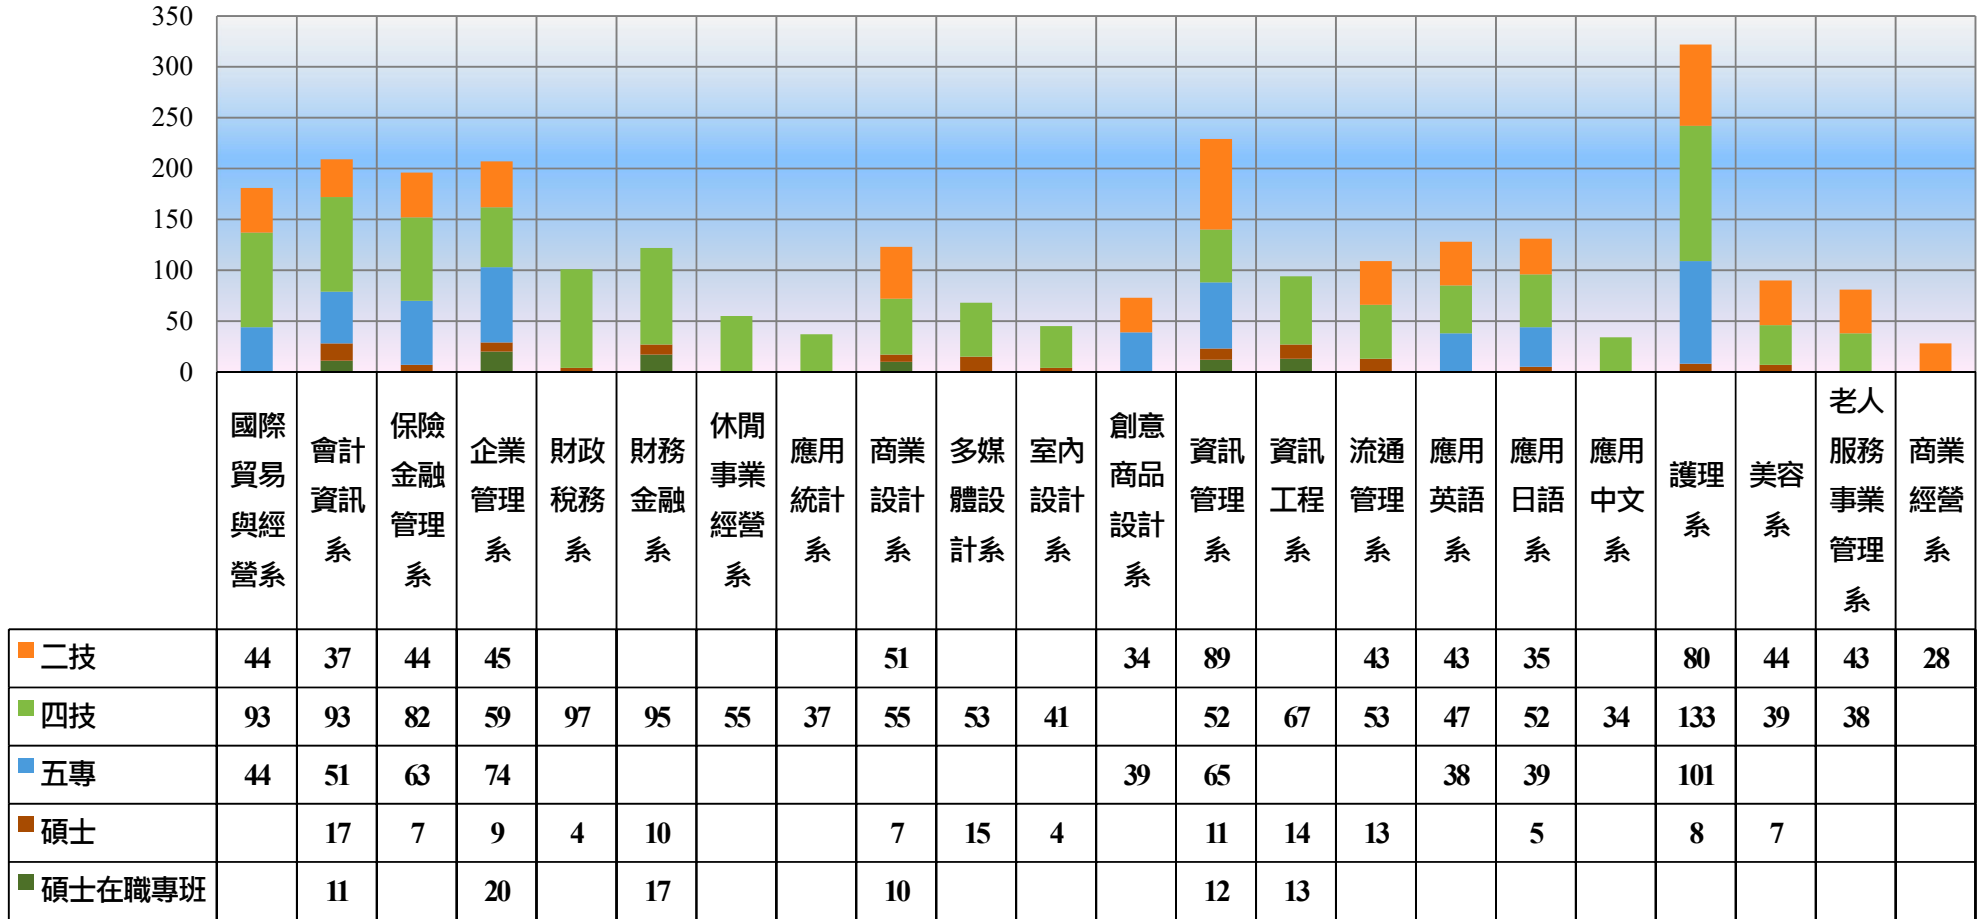

國立臺中科技大學 110學年度日間部畢業人數統計

	國際貿易與經營系	會計資訊系	保險金融管理系	企業管理系	財政稅務系	財務金融系	休閒事業經營系	應用統計系	商業設計系	多媒體設計系	室內設計系	創意商品設計系	資訊管理系	資訊工程系	流通管理系	應用英語系	應用日語系	應用中文系	護理系	美容系	老人服務事業管理系	商業經營系
總計	181	209	196	207	101	122	55	37	123	68	45	73	229	94	109	128	131	34	322	90	81	28