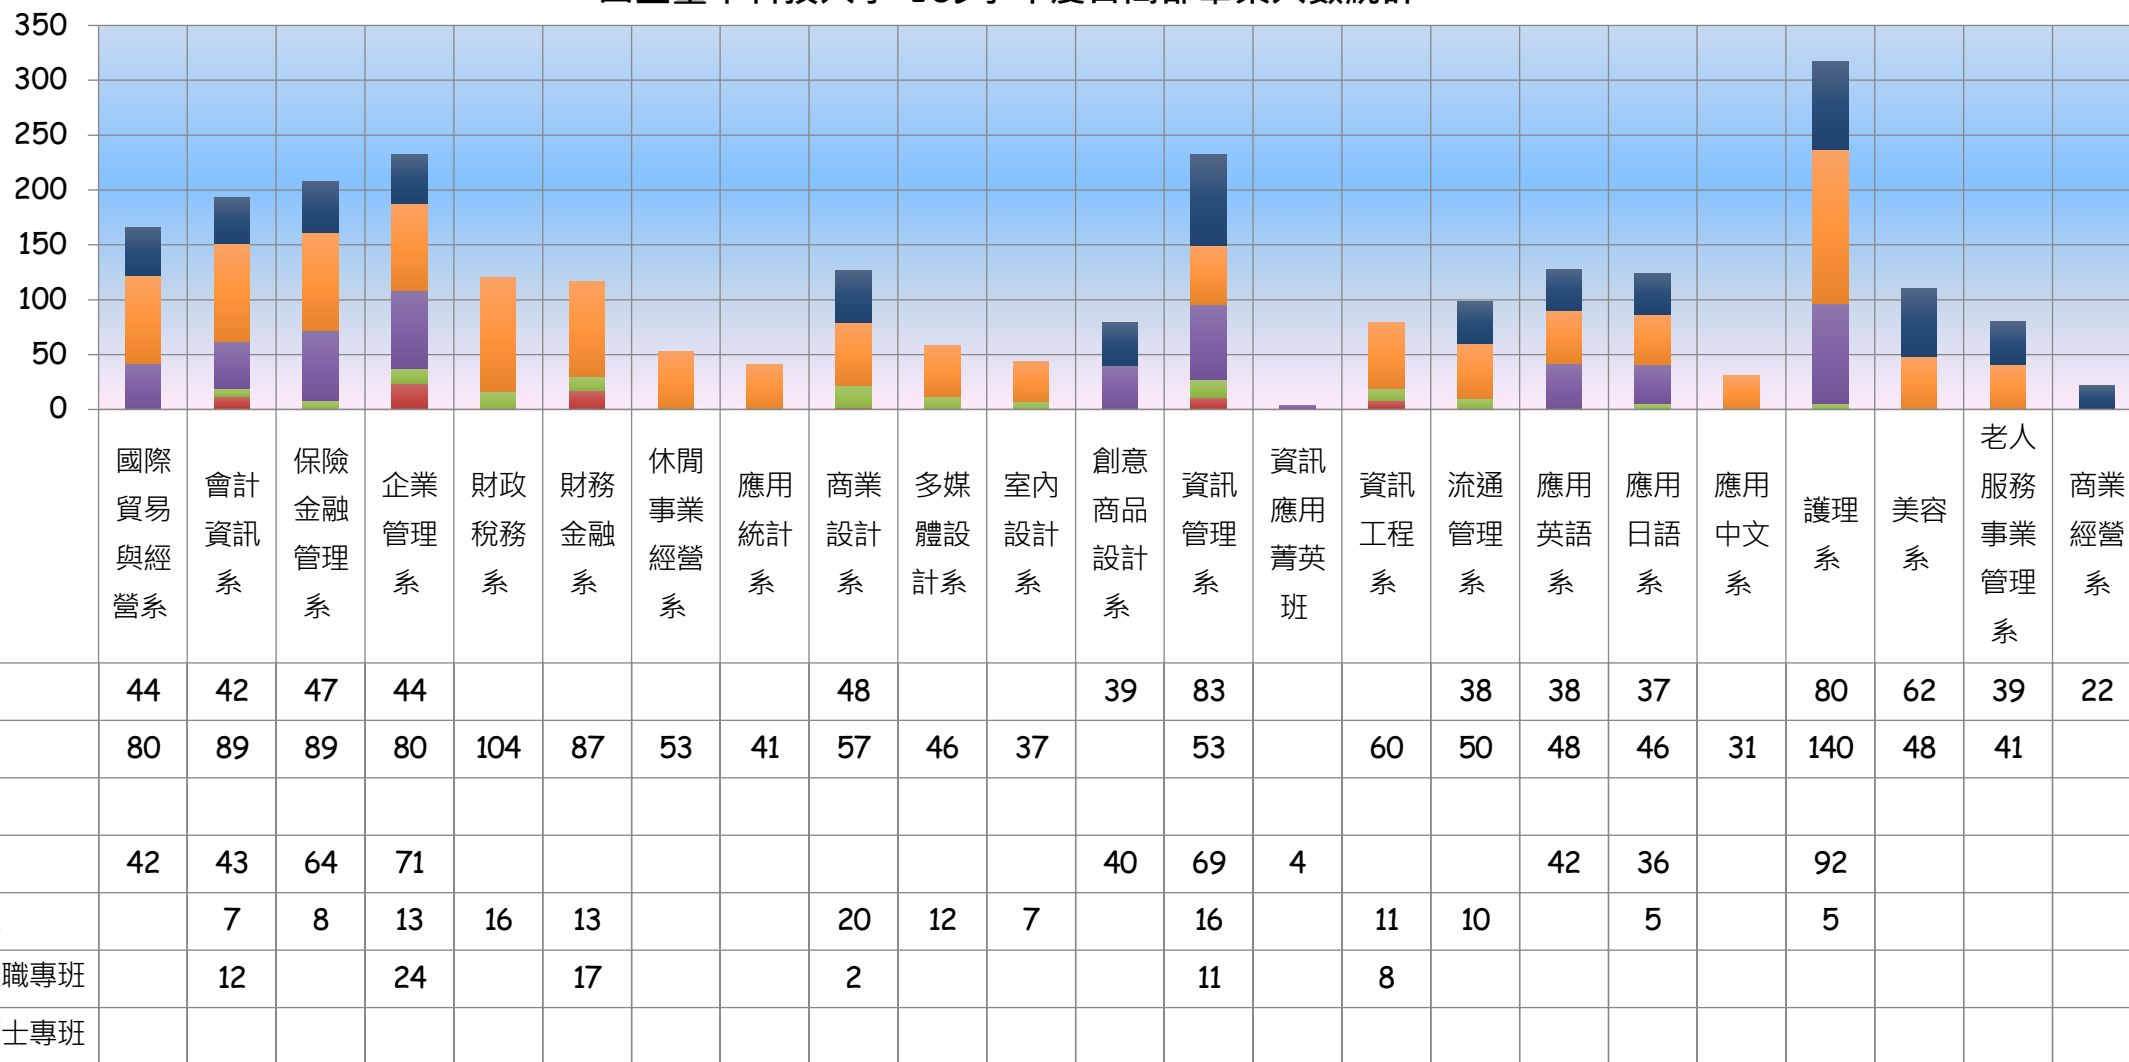

國立臺中科技大學 109學年度日間部畢業人數統計

	國際貿易與經營系	會計資訊系	保險金融管理系	企業管理系	財政稅務系	財務金融系	休閒事業經營系	應用統計系	商業設計系	多媒體設計系	室內設計系	創意商品設計系	資訊管理系	資訊應用菁英班	資訊工程系	流通管理系	應用英語系	應用日語系	應用中文系	護理系	美容系	老人服務事業管理系	商業經營系
總計	166	193	208	232	120	117	53	41	127	58	44	79	232	4	79	98	128	124	31	317	110	80	22