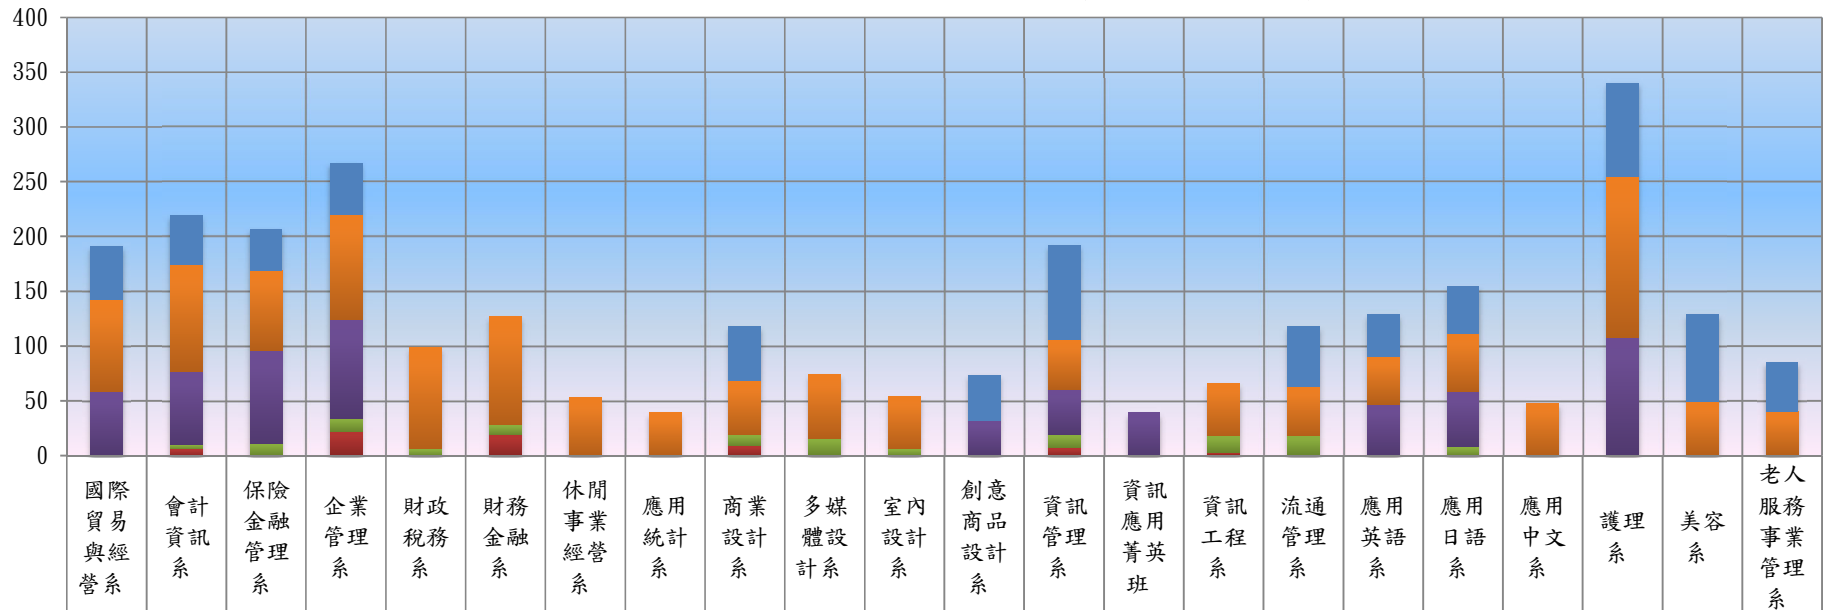

### 國立臺中科技大學 108學年度日間部畢業人數統計

二技	49	45	38	47					50			42	86			55	39	43		85	80	45
四技	84	97	73	96	93	99	53	39	49	58	48		46		48	45	43	53	48	147	49	40
二專																						
五專	58	67	85	90								32	41	39			47	50		107		
碩士班		4	11	12	6	9			10	16	6		12		15	18		8		1		
碩士在職專班		6		22		19			9				7		3							
產業碩士專班																						