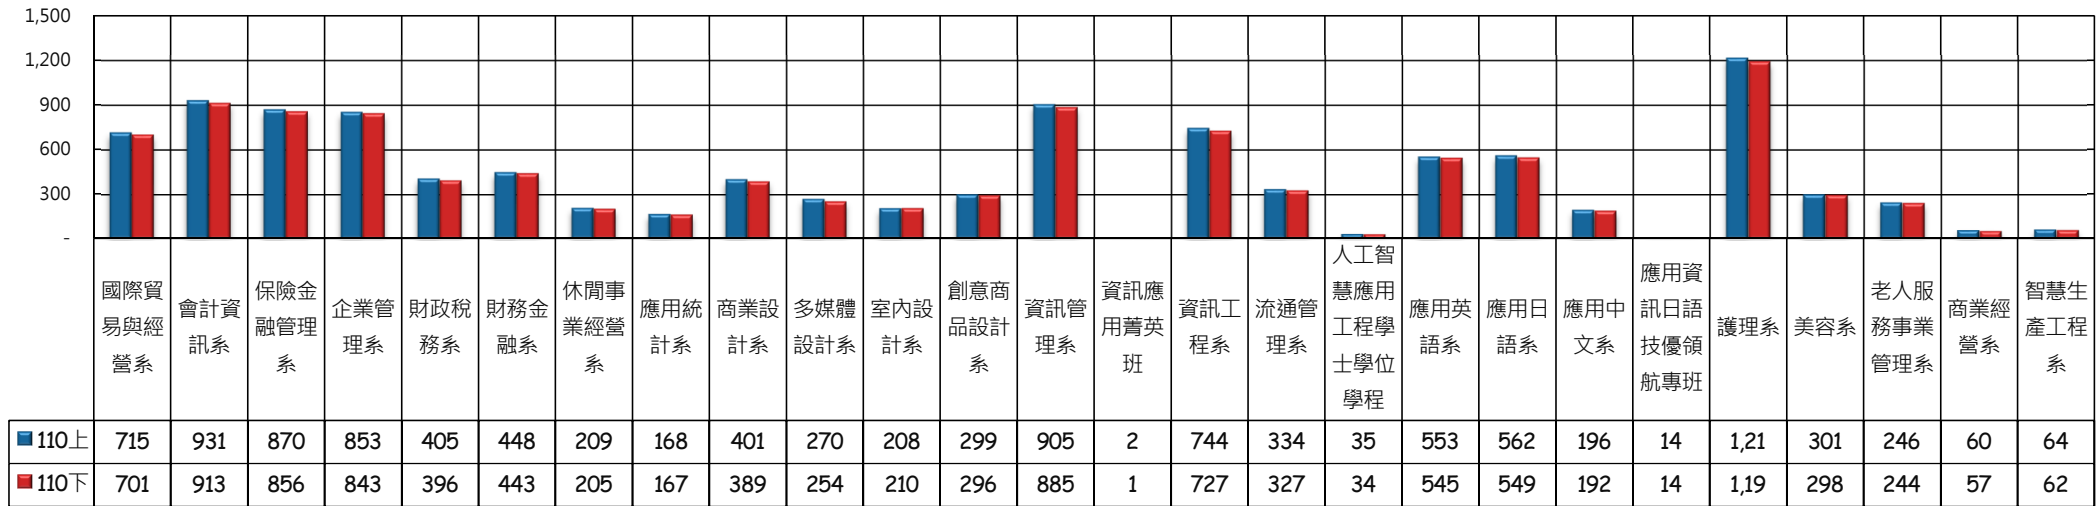

## 國立臺中科技大學 110 學年度日間部學生人數統計

	國際貿易與經營系	會計資訊系	保險金融管理系	企業管理系	財政稅務系	財務金融系	休閒事業經營系	應用統計系	商業設計系	多媒體設計系	室內設計系	創意商品設計系	資訊管理系	資訊應用菁英班	資訊工程系	流通管理系	人工智慧應用工程學士學位學程	應用英語系	應用日語系	應用中文系	語文學院_應用資訊日語技優領航專班	護理系	美容系	老人服務事業管理系	商業經營系	智慧生產工程系
<b>110上</b>	<b>715</b>	<b>931</b>	<b>870</b>	<b>853</b>	<b>405</b>	<b>448</b>	<b>209</b>	<b>168</b>	<b>401</b>	<b>270</b>	<b>208</b>	<b>299</b>	<b>905</b>	<b>2</b>	<b>744</b>	<b>334</b>	<b>35</b>	<b>553</b>	<b>562</b>	<b>196</b>	<b>14</b>	<b>1,215</b>	<b>301</b>	<b>246</b>	<b>60</b>	<b>64</b>
二技	90	82	86	96					97			75	194		93			80	73			151	87	82	60	
四技	376	370	348	237	388	384	209	168	223	220	183		234		326	203	35	195	200	196	14	489	193	164		64
四技產攜班				5																						
五專	249	419	416	440								224	415	2	330			278	263			528				
碩士班		30	20	26	17	28			40	50	25		34		48	27			26			28	21			
產業碩士專班															10											
碩士在職專班		30		49		36			41				28		30	11						19				
<b>110下</b>	<b>701</b>	<b>913</b>	<b>856</b>	<b>843</b>	<b>396</b>	<b>443</b>	<b>205</b>	<b>167</b>	<b>389</b>	<b>254</b>	<b>210</b>	<b>296</b>	<b>885</b>	<b>1</b>	<b>727</b>	<b>327</b>	<b>34</b>	<b>545</b>	<b>549</b>	<b>192</b>	<b>14</b>	<b>1,192</b>	<b>298</b>	<b>244</b>	<b>57</b>	<b>62</b>
二技	90	80	86	95					97			73	186		90			83	71			151	87	79	57	
四技	368	361	341	234	380	381	205	167	222	216	187		234		322	200	34	191	194	192	14	475	190	165		62
四技產攜班				3																						
五專	243	417	409	437								223	405	1	321			271	260			520				
碩士班		27	20	26	16	27			33	38	23		33		44	26			24			27	21			
產業碩士專班															10											
碩士在職專班		28		48		35			37				27		30	11						19				