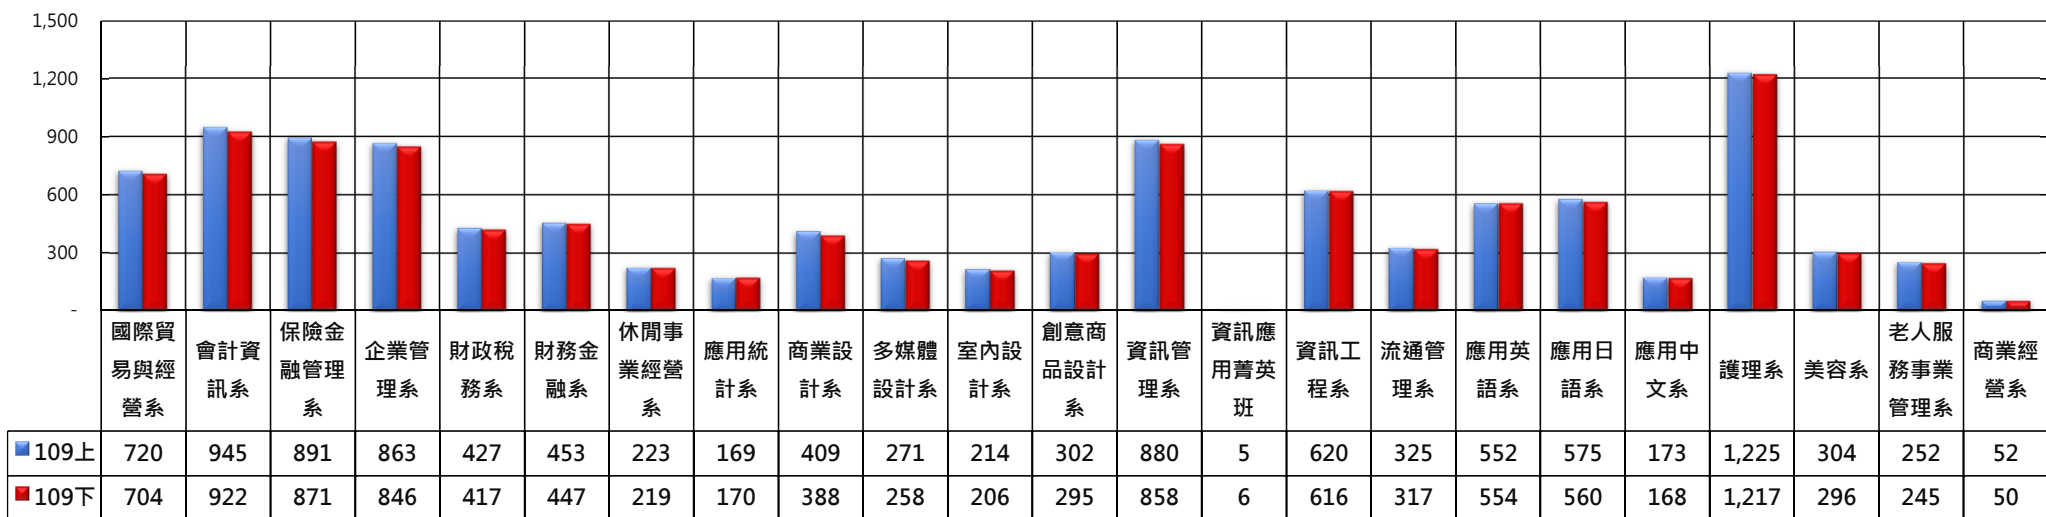

### 國立臺中科技大學 109 學年度日間部學生人數統計

	國際貿易與經營系	會計資訊系	保險金融管理系	企業管理系	財政稅務系	財務金融系	休閒事業經營系	應用統計系	商業設計系	多媒體設計系	室內設計系	創意商品設計系	資訊管理系	資訊應用菁英班	資訊工程系	流通管理系	應用英語系	應用日語系	應用中文系	護理系	美容系	老人服務事業管理系	商業經營系
<b>109上</b>	<b>720</b>	<b>945</b>	<b>891</b>	<b>863</b>	<b>427</b>	<b>453</b>	<b>223</b>	<b>169</b>	<b>409</b>	<b>271</b>	<b>214</b>	<b>302</b>	<b>880</b>	<b>5</b>	<b>620</b>	<b>325</b>	<b>552</b>	<b>575</b>	<b>173</b>	<b>1,225</b>	<b>304</b>	<b>252</b>	<b>52</b>
二技	95	89	94	91					98			78	191			86	79	82		161	106	82	52
四技	368	378	358	214	399	386	223	169	228	220	188		216		302	211	204	207	173	519	186	170	
四技產攜班				36																			
二專																							
五專	257	421	421	445								224	407	5	243		269	260		521			
碩士班		28	18	27	28	31			45	51	26		33		40	28		26		24	12		
產業碩士專班																							
碩士在職專班		29		50		36			38				33		35								
<b>109下</b>	<b>704</b>	<b>922</b>	<b>871</b>	<b>846</b>	<b>417</b>	<b>447</b>	<b>219</b>	<b>170</b>	<b>388</b>	<b>258</b>	<b>206</b>	<b>295</b>	<b>858</b>	<b>6</b>	<b>616</b>	<b>317</b>	<b>554</b>	<b>560</b>	<b>168</b>	<b>1,217</b>	<b>296</b>	<b>245</b>	<b>50</b>
二技	92	86	90	89					91			74	186			84	83	78		159	102	78	50
四技	357	363	353	215	398	383	219	170	222	215	186		212		296	207	201	200	168	510	182	167	
四技產攜班				34																			
二專																							
五專	255	418	412	434								221	399	6	239		270	257		515			
碩士班		27	16	25	19	29			41	43	20		29		38	26		25		33	12		
產業碩士專班															10								
碩士在職專班		28		49		35			34				32		33								

註<sup>1</sup> 資料來源：全國技專校院校務基本資料庫

註<sup>2</sup> 105學年度後「資訊應用菁英班」入學新生計入「資訊管理系」學生人數合併列示。