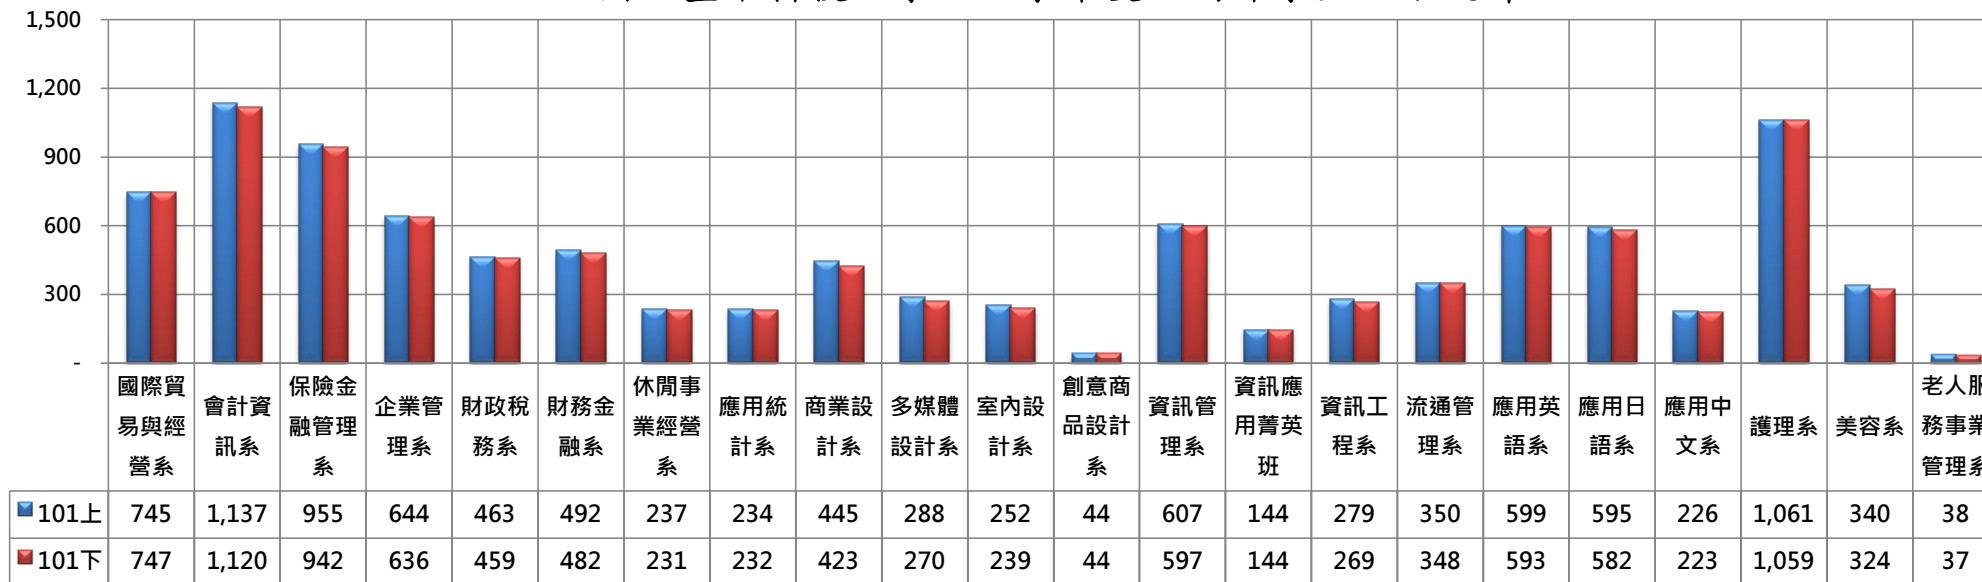

### 國立臺中科技大學 101學年度日間部學生人數統計

	國際貿易與經營系	會計資訊系	保險金融管理系	企業管理系	財政稅務系	財務金融系	休閒事業經營系	應用統計系	商業設計系	多媒體設計系	室內設計系	創意商品設計系	資訊管理系	資訊應用菁英班	資訊工程系	流通管理系	應用英語系	應用日語系	應用中文系	護理系	美容系	老人服務事業管理系
<b>101上</b>	<b>745</b>	<b>1,137</b>	<b>955</b>	<b>644</b>	<b>463</b>	<b>492</b>	<b>237</b>	<b>234</b>	<b>445</b>	<b>288</b>	<b>252</b>	<b>44</b>	<b>607</b>	<b>144</b>	<b>279</b>	<b>350</b>	<b>599</b>	<b>595</b>	<b>226</b>	<b>1,061</b>	<b>340</b>	<b>38</b>
二技	57	79	91	93					93				97			78	96	84		46	45	38
四技	424	536	380		449	464	237	234	234	233	223		220		206	235	227	219	226			
四技產攜班																						
二專																					295	
五專	264	493	484	471								44	264	144			276	277		1,015		
碩士班		29		24	14	28			67	55	29		26		41	37		15				
產業碩士專班																						
碩士在職專班				56					51						32							
<b>101下</b>	<b>747</b>	<b>1,120</b>	<b>942</b>	<b>636</b>	<b>459</b>	<b>482</b>	<b>231</b>	<b>232</b>	<b>423</b>	<b>270</b>	<b>239</b>	<b>44</b>	<b>597</b>	<b>144</b>	<b>269</b>	<b>348</b>	<b>593</b>	<b>582</b>	<b>223</b>	<b>1,059</b>	<b>324</b>	<b>37</b>
二技	64	79	88	93					90				95			77	94	80		46	43	37
四技	423	522	376		445	455	231	232	227	223	213		218		202	233	226	219	223			
四技產攜班																						
二專																					281	
五專	260	490	478	463								44	258	144			273	270		1,013		
碩士班		29		24	14	27			63	47	26		26		39	38		13				
產業碩士專班																						
碩士在職專班				56					43						28							