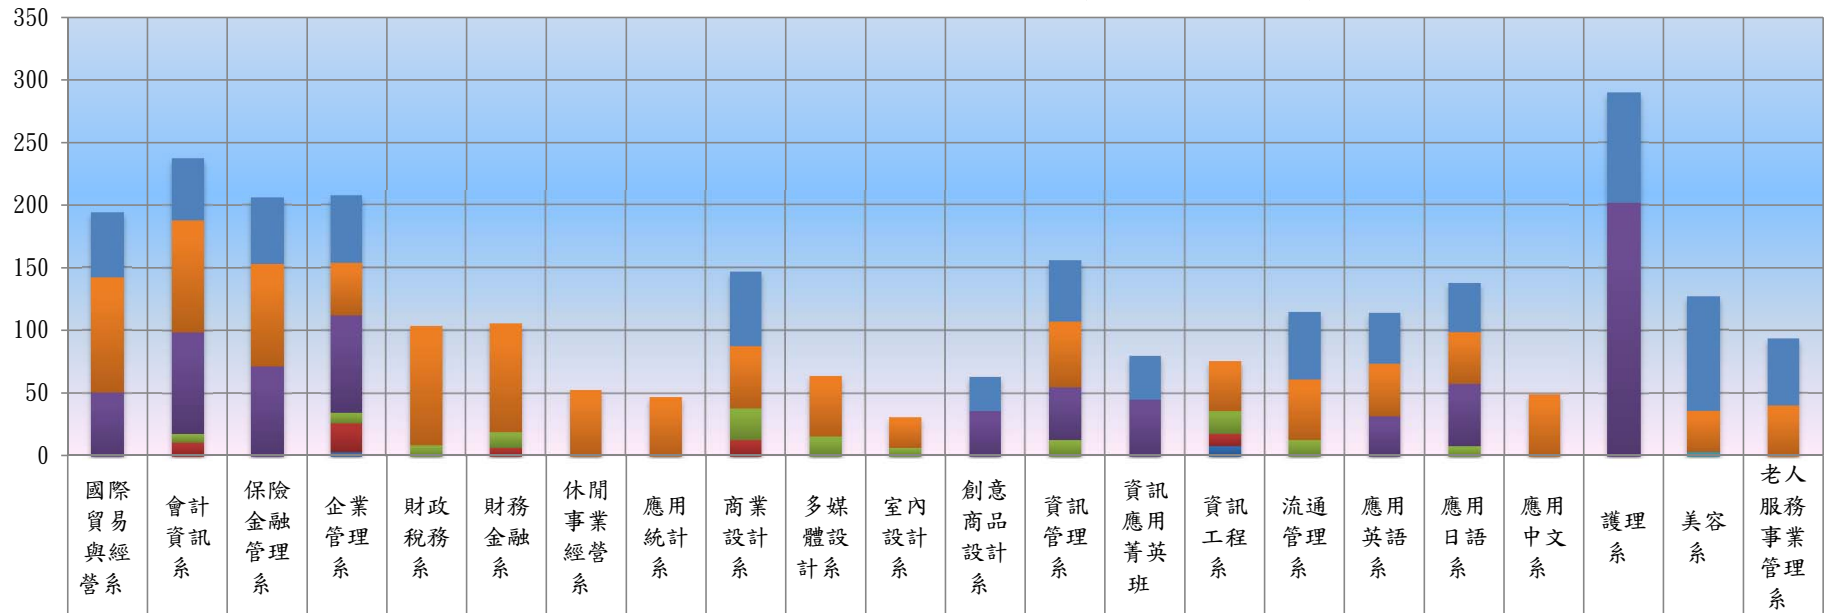

### 國立臺中科技大學 105學年度日間部畢業人數統計

■ 二技	52	50	53	54					59			27	49	35		54	40	39		88	91	53
■ 四技	91	89	81	42	95	87	53	47	50	48	24		52		40	48	42	41	49		33	40
■ 二專																					3	
■ 五專	51	81	72	77								36	42	45			32	50		202		
■ 碩士班		7		9	9	12			25	16	7		13		18	13		8				
■ 碩士在職專班		11		23		7			13						10							
■ 產業碩士專班				3											8							