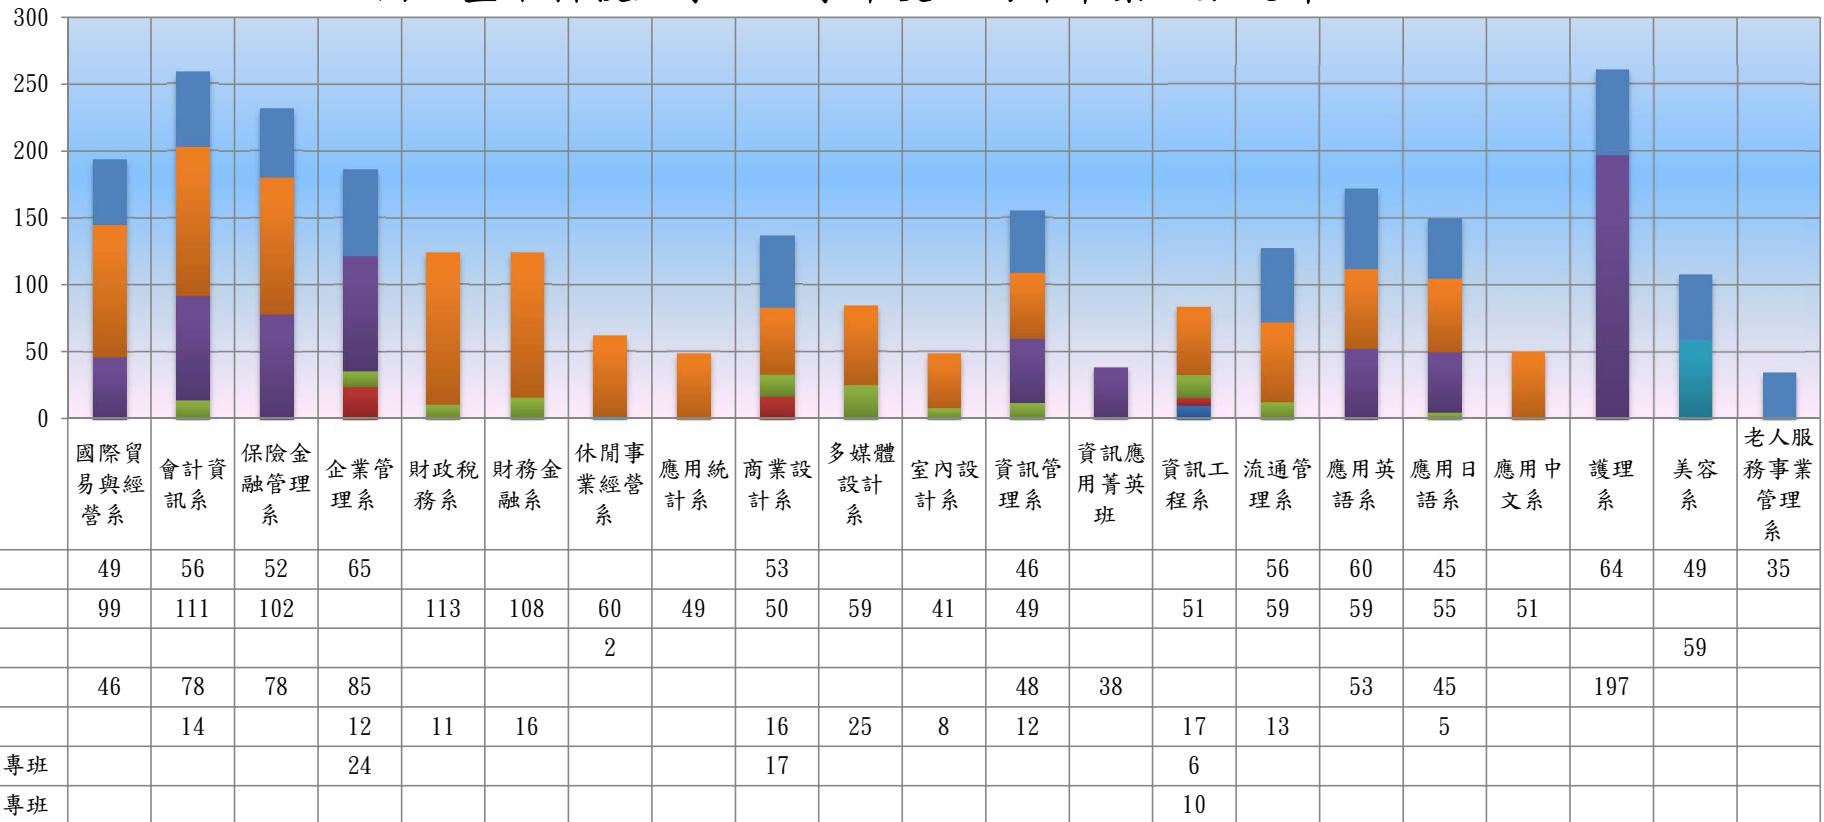

國立臺中科技大學 104學年度日間部畢業人數統計

	國際貿易與經營系	會計資訊系	保險金融管理系	企業管理系	財政稅務系	財務金融系	休閒事業經營系	應用統計系	商業設計系	多媒體設計系	室內設計系	資訊管理系	資訊應用菁英班	資訊工程系	流通管理系	應用英語系	應用日語系	應用中文系	護理系	美容系	老人服務事業管理系
總計	194	259	232	186	124	124	62	49	136	84	49	155	38	84	128	172	150	51	261	108	35