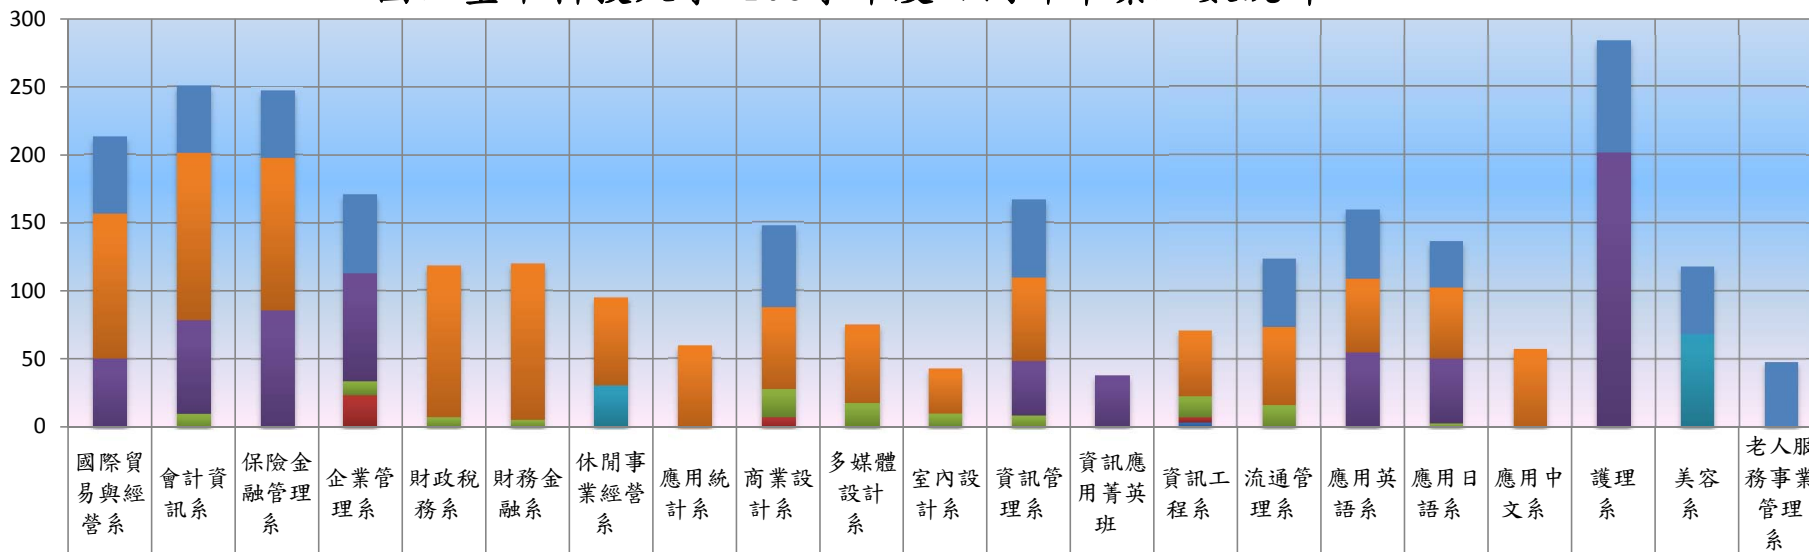

國立臺中科技大學 103學年度日間部畢業人數統計

■ 二技	56	49	49	58					60					50	51	34		82	49	48
■ 四技	106	123	112			110	114	64	60	60	57	33	61	48	57	54	52	58		
■ 二專								31												69
■ 五專	51	69	86	79									40	38		55	48		202	
■ 碩士班		10		10	8	6				20	18	10	9		15	17		3		
■ 碩士在職專班				24						8					4					
■ 產業碩士專班														4						