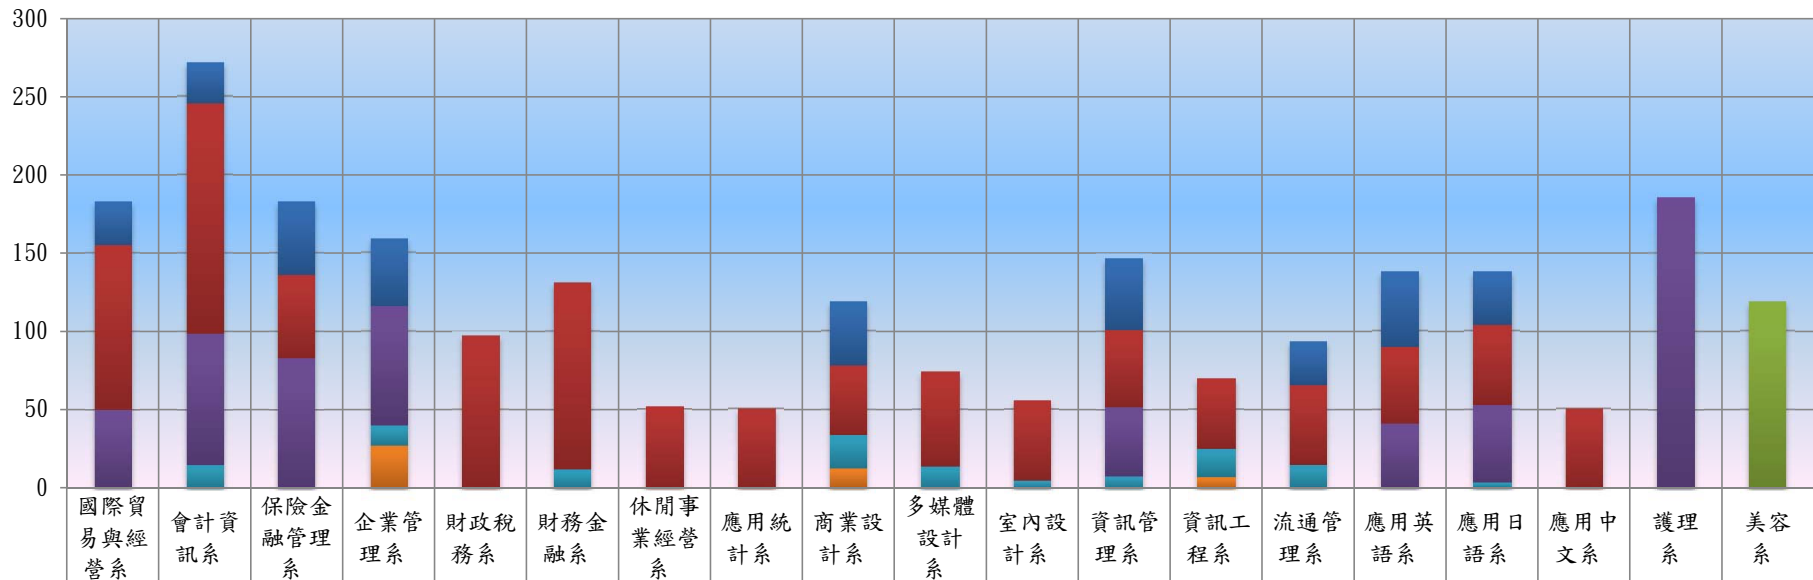

國立臺中科技大學 101學年度日間部畢業人數統計

■ 二技	28	26	47	43					41			46		28	48	34			
■ 四技	105	147	53		97	119	52	50	44	60	51	49	45	51	49	51	50		
■ 二專																			119
■ 五專	50	84	83	76								44			41	49		186	
■ 碩士班		15		13		12			21	14	5	8	18	15		4			
■ 碩士在職專班				27					13				7						