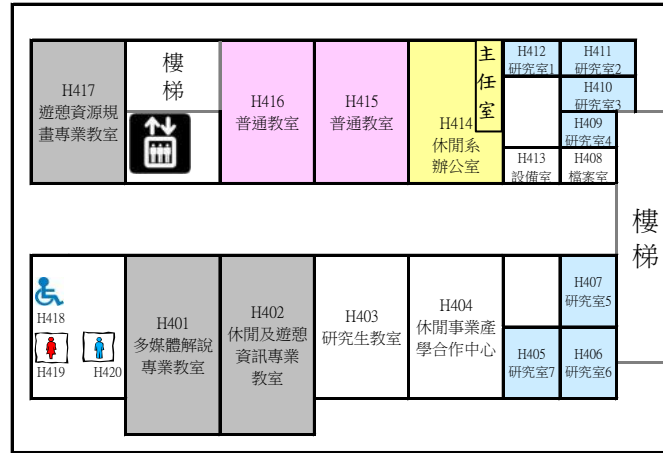

# 中技大樓上課教室平面圖

圖示 系辦公室 普通教室 教授研究室 專業教室

106年9月5日

2F

4F 普通教室2間

6F 普通教室2間