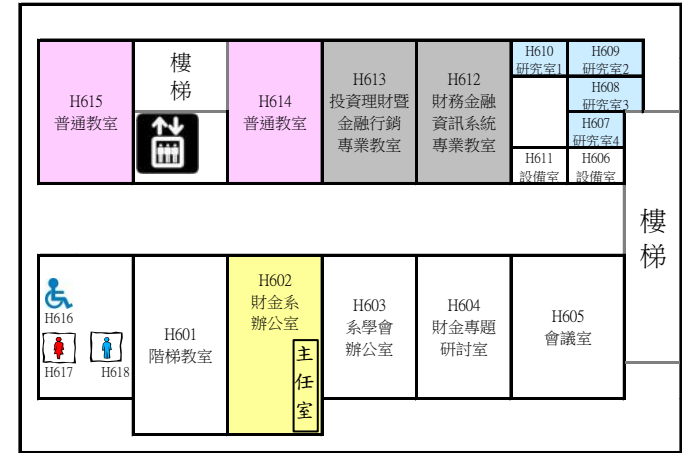

# 中技大樓上課教室平面圖

圖示 系辦公室 普通教室 教授研究室 專業教室

106年9月5日

2F

4F 普通教室2間

6F 普通教室2間