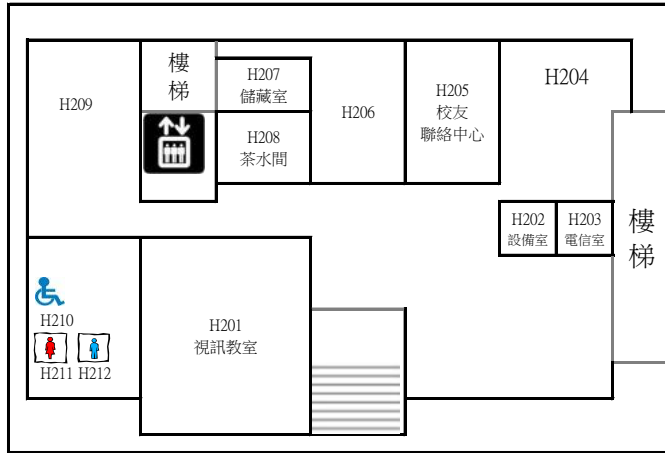

# 中技大樓上課教室平面圖

圖示 系辦公室 普通教室 教授研究室 專業教室

106年9月5日

2F

4F 普通教室2間

6F 普通教室2間